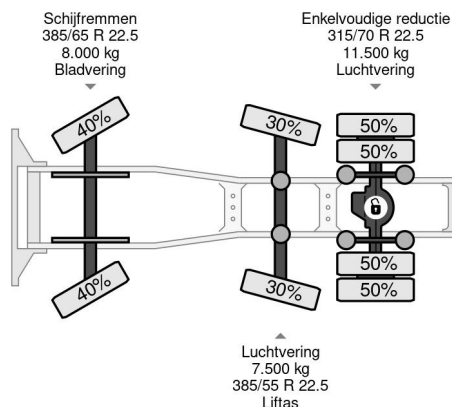

Volvo 6X2 EURO 5 HIAB 144E-5 + REMOTE

COMMON

Prijs	€ 28.950,- ex btw
Id	VO574417
Merk	Volvo
Type	6X2 EURO 5 HIAB 144E-5 + REMOTE
Bouwjaar	2010
Tellerstand	999.550 km
Opbouw	Standaard trekker
Max. gewicht	27.000 kg
Emissieklasse	5

Volvo FM 370 6X2 EURO 5 HIAB 144E-5 + REMOTE

Referentienummer: VO574417

PROPERTIES

Datum eerste toelating	28-12-2010
Kentekenplaat	BX-XN-30
Brandstof	Diesel
Transmissie	Automaat
Voertuigidentificatienummer	YV2J1E1C1BB574417
Asconfiguratie	6x2
Aantal assen	3
Ledig gewicht	11.110 kg
Laadgewicht	15.890 kg