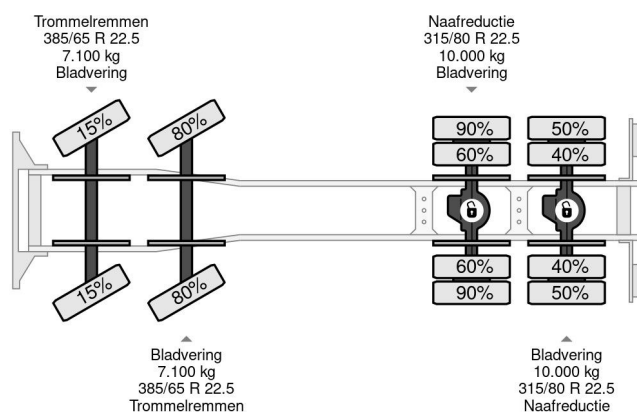

PROPERTIES

Datum eerste toelating	21-09-1999
Brandstof	Diesel
Transmissie	Handgeschakeld
Voertuigidentificatienummer	WMAT450923M273334
Asconfiguratie	8x4
Aantal assen	4
Aantal cilinders	6

ACCESSOIRES

- Achteruitrijcamera
- Aftakas (PTO)
- Aluminium brandstoftank
- Bladvering
- Cruise control
- Elektrisch bedienbare ramen
- Gereedschapskist
- Mistlampen
- PTO
- PTO
- Radio/CD speler
- Slaapcabine
- Standkachel
- Verstralers
- Zonneklep

MAN T36 8X4 EFFER 720 6S + REMOTE - RECOVERY TR...

Referentienummer: MA273334-K

BESCHRIJVING