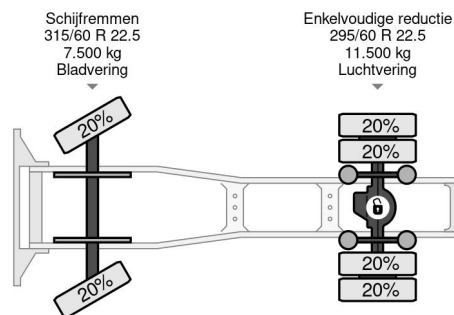

Referentienummer: DA104541