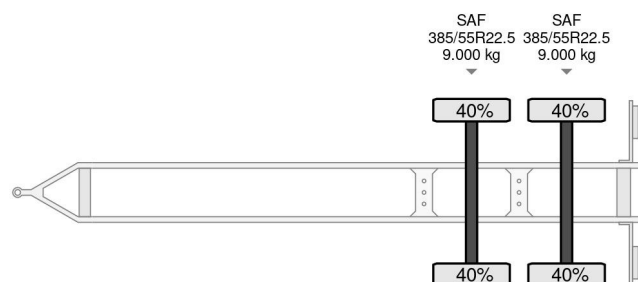

ACCESSOIRES

BESCHRIJVING