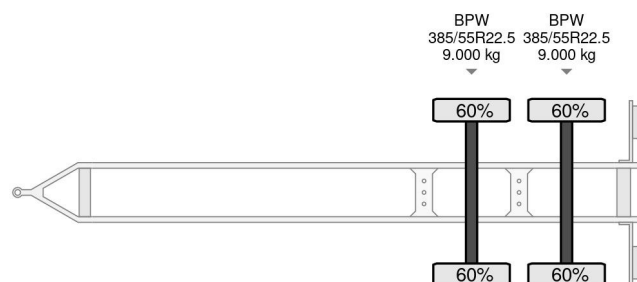

ACCESSOIRES

BESCHRIJVING