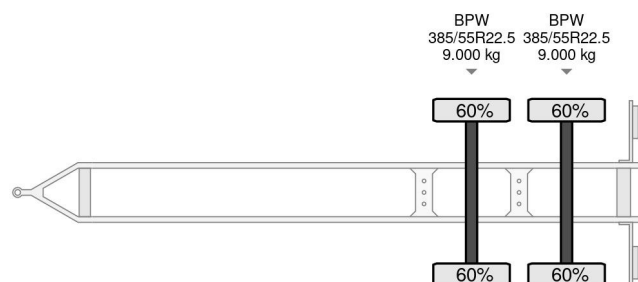

ACCESSOIRES

BESCHRIJVING