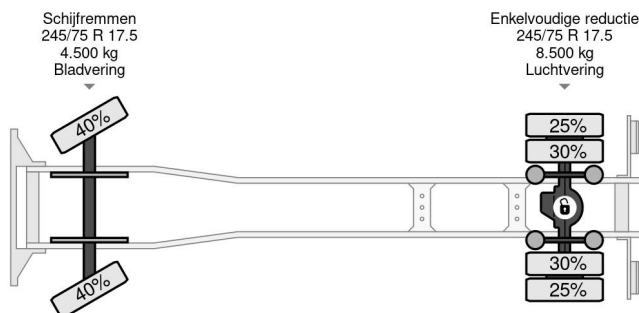

DAF 220 4X2 EURO 5 BOX 6.9mtr + LOAD-LIFT

COMMON

Prijs	€ 7.950,- ex btw
Id	DA369462
Merk	DAF
Type	220 4X2 EURO 5 BOX 6.9mtr + LOAD-LIFT
Bouwjaar	2011
Tellerstand	549.737 km
Opbouw	Gesloten bak
Max. gewicht	12.000 kg
Emissieklasse	5

DAF LF 45 220 4X2 EURO 5 BOX 6.9mtr + LOAD-LIFT

Referentienummer: DA369462

PROPERTIES

Datum eerste toelating	16-11-2011
Apk-vervaldatum	19-11-2023
Kentekenplaat	BZ-PF-16
Brandstof	Diesel
Transmissie	Automaat
Voertuigidentificatienummer	XLRAE45GF0L369462
Asconfiguratie	4x2
Aantal assen	2
Ledig gewicht	6.755 kg
Aantal cilinders	6
Wielbasis	465 cm
Opbouw afmetingen (l/b/h)	
Laadgewicht	5.245 kg
Lengte	885 cm
Breedte	250 cm