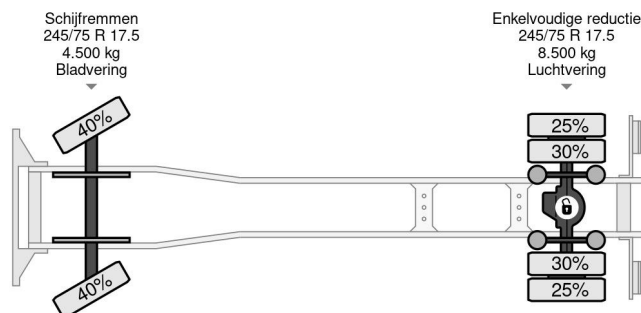

DAF 220 4X2 EURO 5 BOX 6.9mtr + LOAD-LIFT

COMMON

Prijs	€ 7.950,- ex btw
Id	DA369462
Merk	DAF
Type	220 4X2 EURO 5 BOX 6.9mtr + LOAD-LIFT
Bouwjaar	2011
Tellerstand	549.737 km
Opbouw	Gesloten bak
Max. gewicht	12.000 kg
Emissieklasse	5

DAF LF 45 220 4X2 EURO 5 BOX 6.9mtr + LOAD-LIFT

Referentienummer: DA369462

PROPERTIES

Datum eerste toelating	16-11-2011
Apk-vervaldatum	19-11-2023
Kentekenplaat	BZ-PF-16
Brandstof	Diesel
Transmissie	Automaat
Voertuigidentificatienummer	XLRAE45GF0L369462
Asconfiguratie	4x2
Aantal assen	2
Ledig gewicht	6.755 kg
Aantal cilinders	6
Wielbasis	465 cm
Opbouw afmetingen (l/b/h)	
Laadgewicht	5.245 kg
Lengte	885 cm
Breedte	250 cm