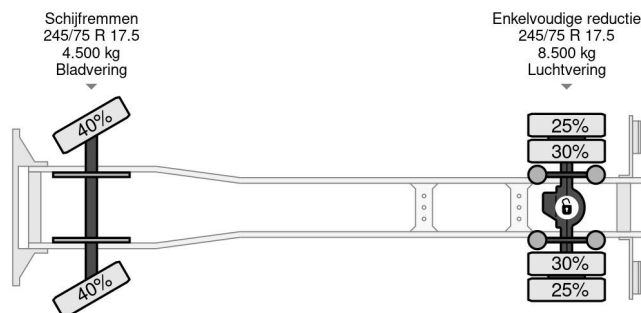

## DAF 220 4X2 EURO 5 BOX 6.9mtr + LOAD-LIFT

### COMMON

Prijs	€ 7.950,- ex btw
Id	DA369462
Merk	DAF
Type	220 4X2 EURO 5 BOX 6.9mtr + LOAD-LIFT
Bouwjaar	2011
Tellerstand	549.737 km
Opbouw	Gesloten bak
Max. gewicht	12.000 kg
Emissieklasse	5

DAF LF 45 220 4X2 EURO 5 BOX 6.9mtr + LOAD-LIFT

### PROPERTIES

Datum eerste toelating	16-11-2011
Apk-vervaldatum	19-11-2023
Kentekenplaat	BZ-PF-16
Brandstof	Diesel
Transmissie	Automaat
Voertuigidentificatienummer	XLRAE45GF0L369462
Asconfiguratie	4x2
Aantal assen	2
Ledig gewicht	6.755 kg
Aantal cilinders	6
Wielbasis	465 cm
Opbouw afmetingen (l/b/h)	
Laadgewicht	5.245 kg
Lengte	885 cm
Breedte	250 cm