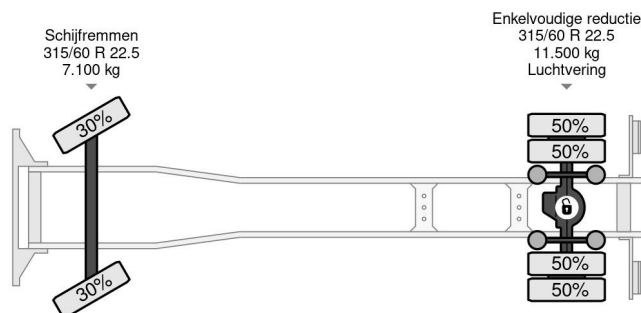

Volvo 4X2 EURO 6 599.111km DHOLLANDIA

COMMON

Prijs	€ 21.950,- ex btw
Id	VO106586
Merk	Volvo
Type	4X2 EURO 6 599.111km DHOLLANDIA
Bouwjaar	2016
Tellerstand	599.111 km
Opbouw	Gesloten bak
Max. gewicht	18.000 kg
Emissieklasse	6

Volvo FL 250 4X2 EURO 6 599.111km DHOLLANDIA

Referentienummer: VO106586

PROPERTIES

Datum eerste toelating	03-03-2016
Apk-vervaldatum	03-03-2024
Kentekenplaat	68-BGZ-1
Brandstof	Diesel
Transmissie	Automaat
Voertuigidentificatienummer	YV2T0X1A2GZ106586
Asconfiguratie	4x2
Aantal assen	2
Ledig gewicht	8.089 kg
Aantal cilinders	6
Wielbasis	530 cm
Opbouw afmetingen (l/b/h)	
Laadgewicht	9.911 kg
Lengte	945 cm
Breedte	255 cm