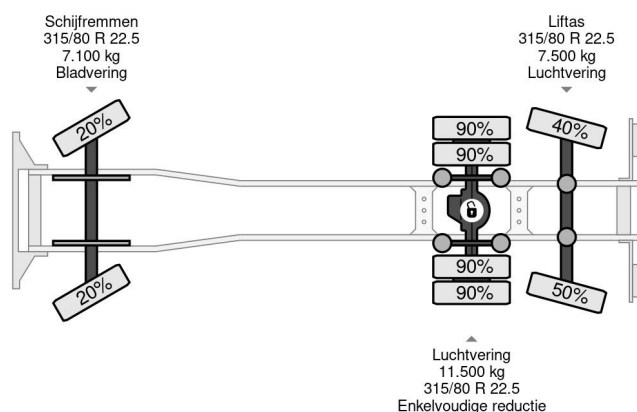

Scania 6X2 E6 BOX 960x248x262 + LIFT

COMMON

Prijs	€ 17.950,- ex btw
Id	SC097185
Merk	Scania
Type	6X2 E6 BOX 960x248x262 + LIFT
Bouwjaar	2014
Tellerstand	643.982 km
Opbouw	Schuifzeil
Max. gewicht	26.000 kg
Emissieklasse	6

PROPERTIES

Datum eerste toelating	02-05-2014
Brandstof	Diesel
Transmissie	Automaat
Voertuigidentificatienummer	YS2P6X20002097185
Asconfiguratie	6x2
Aantal assen	3
Ledig gewicht	10.800 kg
Aantal cilinders	6
Opbouw afmetingen (l/b/h)	
Laadgewicht	15.200 kg

Scania P250 6X2 E6 BOX 960x248x262 + LIFT

Referentienummer: SC097185

ACCESSOIRES

- ABS • Airconditioning • Aluminium brandstoftank
- Antiblokkeersysteem • Centrale deurvergrendeling
- Centrale deurvergrendeling afstandbediend • Cruise control
- Dakspoiler • Elektrisch bedienbare ramen
- Elektrisch verstelbare buitenspiegels • Gereedschapskist
- Koelkast • Navigatiesysteem • Radio/CD speler
- Snelheidsbegrenzer • Spoilers • Versterkte motorrem
- Zonneklep