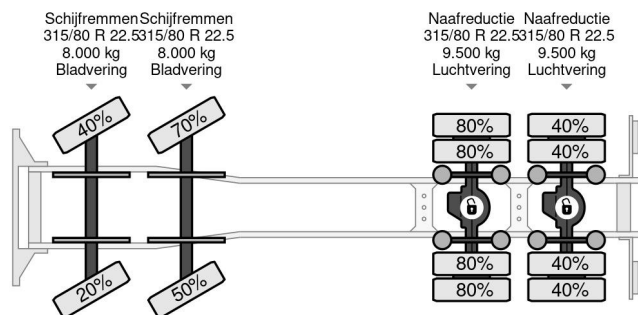

### COMMON

Prijs	€ 56.950,- ex btw
Id	VO784825
Merk	Volvo
Type	8X4 MIXER 9m3 + LIEBHERR CONVEYOR BELT
Bouwjaar	2016
Tellerstand	220.551 km
Opbouw	Mixer
Max. gewicht	32.000 kg
Emissieklasse	6

Volvo FM 410 8X4 MIXER 9m3 + LIEBHERR CONVEYOR BELT

### PROPERTIES

Datum eerste toelating	19-02-2016
Brandstof	Diesel
Transmissie	Automaat
Voertuigidentificatienummer	YV2XZ22G3GA784825
Asconfiguratie	8x4
Aantal assen	4
Ledig gewicht	14.000 kg
Aantal cilinders	6
Wielbasis	4.600 cm
Opbouw afmetingen (l/b/h)	
Laadgewicht	18.000 kg