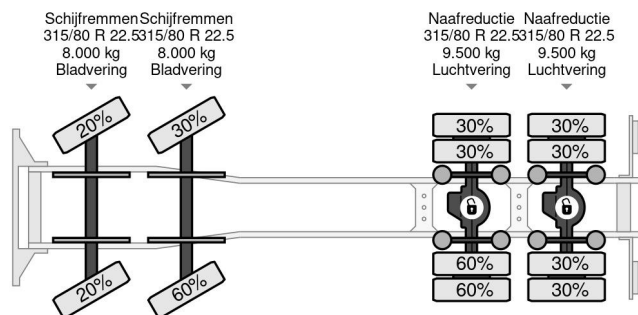

Volvo 8X4 MIXER 9m3 + LIEBHERR CONVEYOR BELT

COMMON

Prijs	€ 58.750,- ex btw
Id	VO784819
Merk	Volvo
Type	8X4 MIXER 9m3 + LIEBHERR CONVEYOR BELT
Bouwjaar	2016
Tellerstand	243.917 km
Opbouw	Mixer
Max. gewicht	32.000 kg
Emissieklasse	6

Volvo FM 410 8X4 MIXER 9m3 + LIEBHERR CONVEYOR BELT

Referentienummer: VO784819

PROPERTIES

Datum eerste toelating	19-02-2016
Brandstof	Diesel
Transmissie	Automaat
Voertuigidentificatienummer	YV2XZ22G8GA784819
Asconfiguratie	8x4
Aantal assen	4
Ledig gewicht	14.000 kg
Aantal cilinders	6
Wielbasis	4.600 cm
Opbouw afmetingen (l/b/h)	
Laadgewicht	18.000 kg