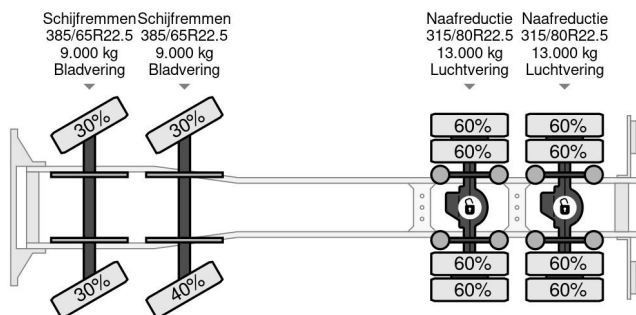

Scania 8X4 EURO 6 BIG AXLES

COMMON

Prijs	€ 69.950,- ex btw
Id	SC161176
Merk	Scania
Type	8X4 EURO 6 BIG AXLES
Bouwjaar	2019
Tellerstand	317.647 km
Opbouw	Kipper
Max. gewicht	44.000 kg
Emissieklasse	6

Scania P410 8X4 EURO 6 BIG AXLES

Referentienummer: SC161176

PROPERTIES

Datum eerste toelating	14-06-2019
Kentekenplaat	45-BXF-5
Brandstof	Diesel
Transmissie	Semi-automaat
Voertuigidentificatienummer	YS2P8X40002161176
Asconfiguratie	8x4
Aantal assen	4
Ledig gewicht	15.280 kg
Aantal cilinders	6
Wielbasis	570 cm
Opbouw afmetingen (l/b/h)	
Laadgewicht	28.720 kg
Lengte	880 cm
Breedte	255 cm