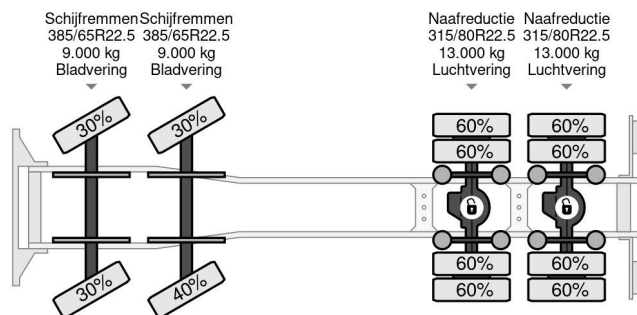

Datum eerste toelating	14-06-2019
Kentekenplaat	45-BXF-5
Brandstof	Diesel
Transmissie	Semi-automaat
Voertuigidentificatienummer	YS2P8X40002161176
Asconfiguratie	8x4
Aantal assen	4
Ledig gewicht	15.280 kg
Aantal cilinders	6
Wielbasis	570 cm
Opbouw afmetingen (l/b/h)	
Laadgewicht	28.720 kg
Lengte	880 cm
Breedte	255 cm

Scania P410 8X4 EURO 6 BIG AXLES

Referentienummer: SC161176

BESCHRIJVING