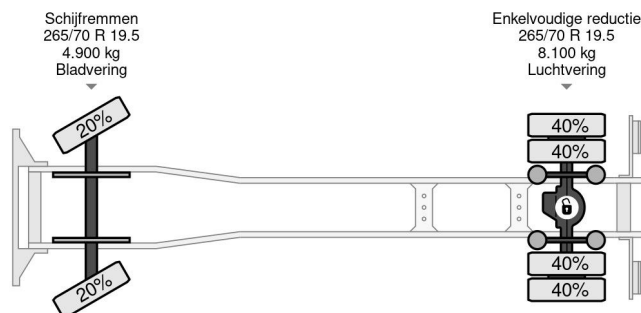

Mercedes-Benz 4X2 EURO 6 - NEU TUV DHOLLANDIA

COMMON

Prijs	Op aanvraag ex btw
Id	MB792470
Merk	Mercedes-Benz
Type	4X2 EURO 6 - NEU TUV DHOLLANDIA
Bouwjaar	2013
Tellerstand	618.898 km
Opbouw	Gesloten bak
Max. gewicht	11.990 kg
Emissieklasse	6

Mercedes-Benz Atego 1224 4X2 EURO 6 - NEU TUV DHOL...

Referentienummer: MB792470

PROPERTIES

Datum eerste toelating	17-10-2013
Apk-vervaldatum	17-10-2024
Kentekenplaat	35-BDF-9
Brandstof	Diesel
Transmissie	Automaat
Voertuigidentificatienummer	WDB9670251L792470
Asconfiguratie	4x2
Aantal assen	2
Ledig gewicht	7.280 kg
Aantal cilinders	6
Vermogen in kw	175
Vermogen in pk	238
Wielbasis	536 cm
Opbouw afmetingen (l/b/h)	
Laadgewicht	4.710 kg
Lengte	955 cm
Breedte	255 cm