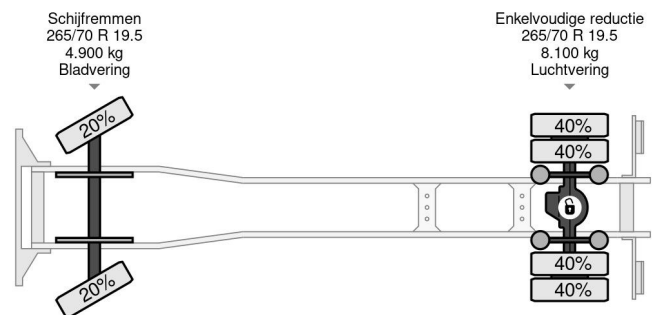

Mercedes-Benz 4X2 EURO 6 - NEU TUV DHOLLANDIA

COMMON

Prijs	Op aanvraag ex btw
Id	MB792470
Merk	Mercedes-Benz
Type	4X2 EURO 6 - NEU TUV DHOLLANDIA
Bouwjaar	2013
Tellerstand	618.898 km
Opbouw	Gesloten bak
Max. gewicht	11.990 kg
Emissieklasse	6

Mercedes-Benz Atego 1224 4X2 EURO 6 - NEU TUV DHOL...

Referentienummer: MB792470

PROPERTIES

Datum eerste toelating	17-10-2013
Apk-vervaldatum	17-10-2024
Kentekenplaat	35-BDF-9
Brandstof	Diesel
Transmissie	Automaat
Voertuigidentificatienummer	WDB9670251L792470
Asconfiguratie	4x2
Aantal assen	2
Ledig gewicht	7.280 kg
Aantal cilinders	6
Vermogen in kw	175
Vermogen in pk	238
Wielbasis	536 cm
Opbouw afmetingen (l/b/h)	
Laadgewicht	4.710 kg
Lengte	955 cm
Breedte	255 cm