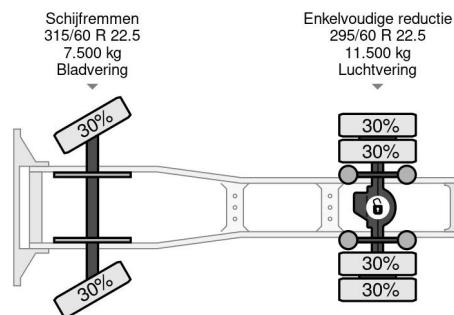

Referentienummer: DA051727