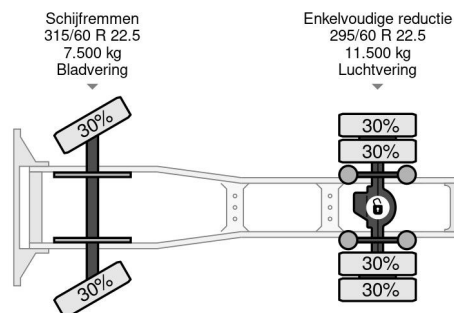

Referentienummer: DA051727