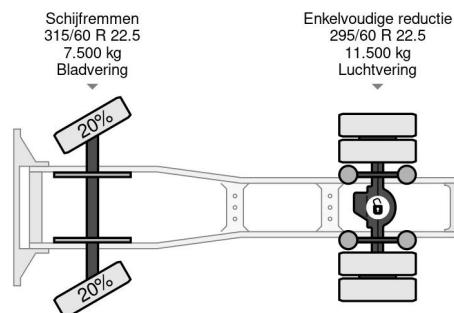

Referentienummer: DA051409