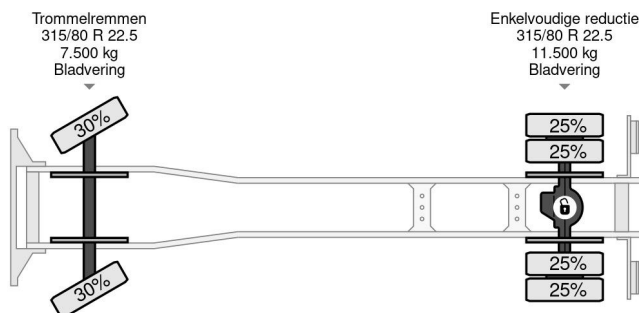

Referentienummer: SC271690-K