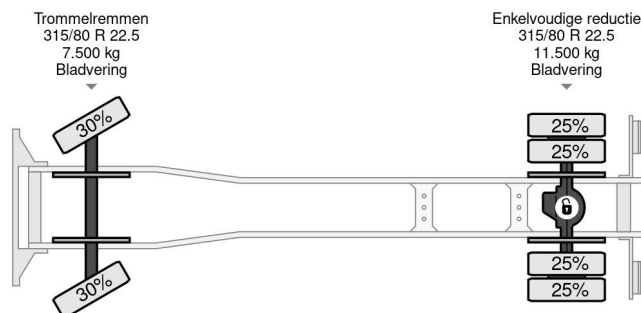

Scania H 280HP 4X2 + ATLAS CRANE + KIPPER

COMMON

Prijs	€ 9.950,- ex btw
Id	SC271690-K
Merk	Scania
Type	H 280HP 4X2 + ATLAS CRANE + KIPPER
Bouwjaar	1988
Tellerstand	607.225 km
Opbouw	Kraanwagen
Max. gewicht	19.000 kg

PROPERTIES

Datum eerste toelating	01-08-1988
Brandstof	Diesel
Transmissie	Handgeschakeld
Voertuigidentificatienummer	XLEPH4X2Z04271690
Asconfiguratie	4x2
Aantal assen	2
Ledig gewicht	10.310 kg
Laadgewicht	8.690 kg

Scania P93 H 280HP 4X2 + ATLAS CRANE + KIPPER

Referentienummer: SC271690-K

ACCESSOIRES

- Aftakas (PTO) • Bladvering • Gereedschapskist
- Mistlampen • PTO • Radio/CD speler • Vangmuil

BESCHRIJVING