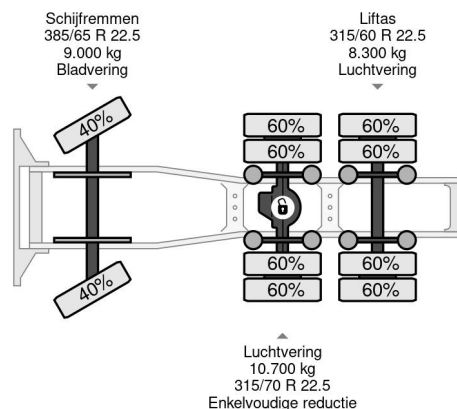

PROPERTIES

Datum eerste toelating	02-01-2018
Brandstof	Diesel
Transmissie	Automaat
Voertuigidentificatienummer	WMA89XZZ4JM771822
Asconfiguratie	6x2
Aantal assen	3
Ledig gewicht	9.132 kg
Aantal cilinders	6
Laadgewicht	16.868 kg

MAN TGX 28.500 XLX 6X2 EURO 6 RETARDER

Referentienummer: MA771822

BESCHRIJVING