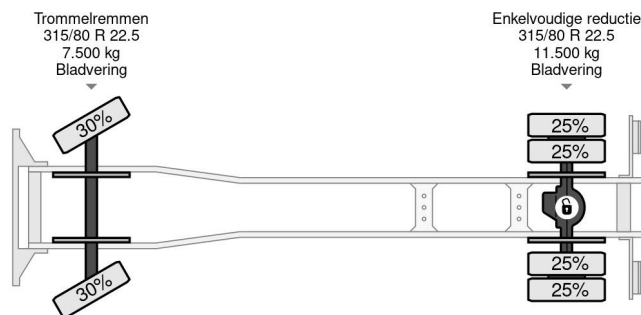

Referentienummer: SC271690