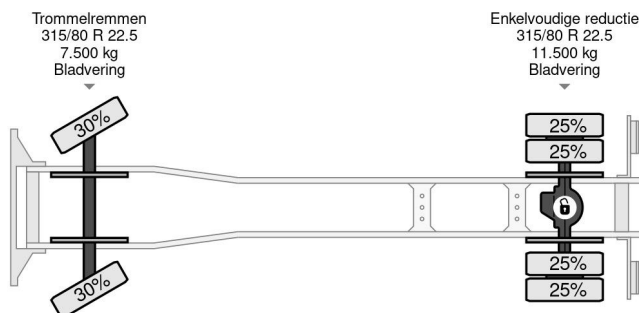

Referentienummer: SC271690