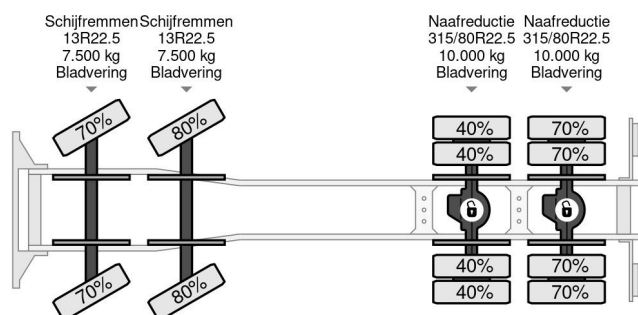

Referentienummer: DA896535