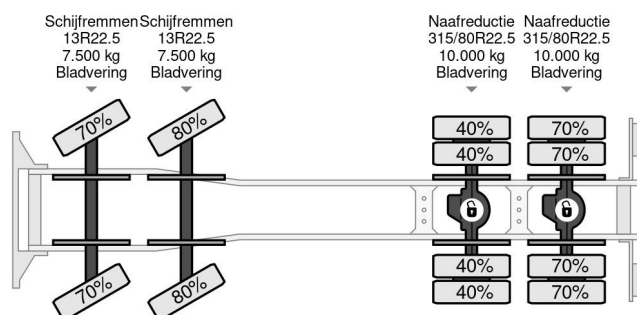

Referentienummer: DA896535