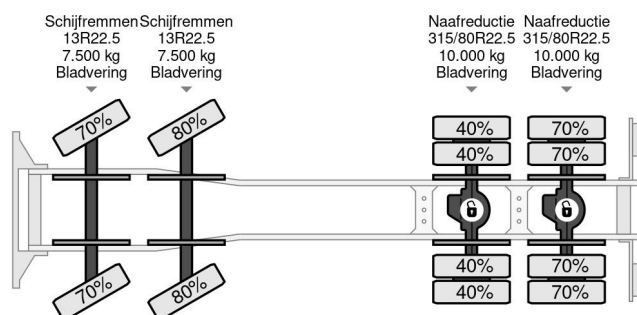

Referentienummer: DA896535-K