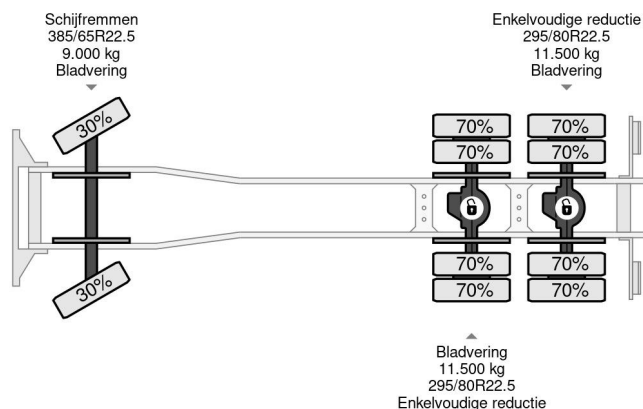

MAN TGA 26.390 6X4 + PALFINGER PK17502 + TIPPER - F...
Referentienummer: MA449650