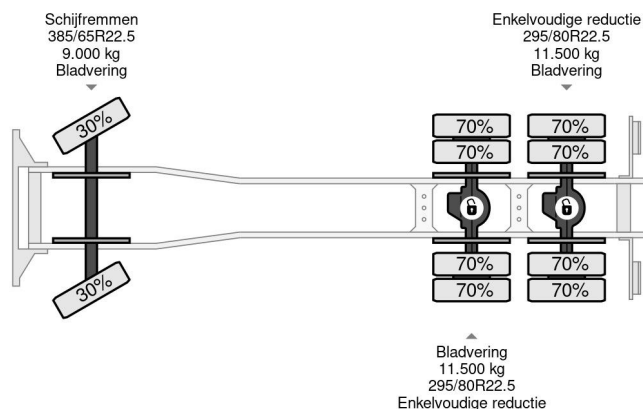

Referentienummer: MA449650