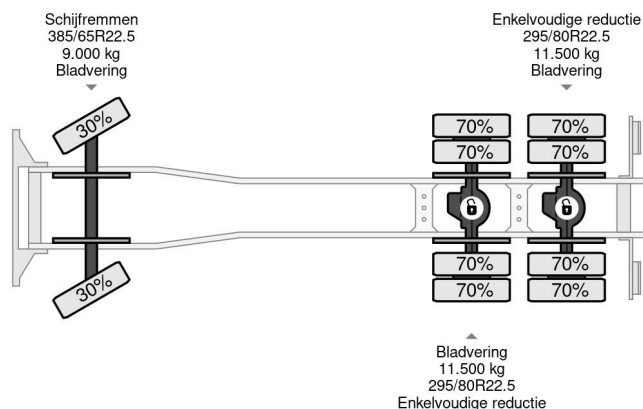

Referentienummer: MA449650-K