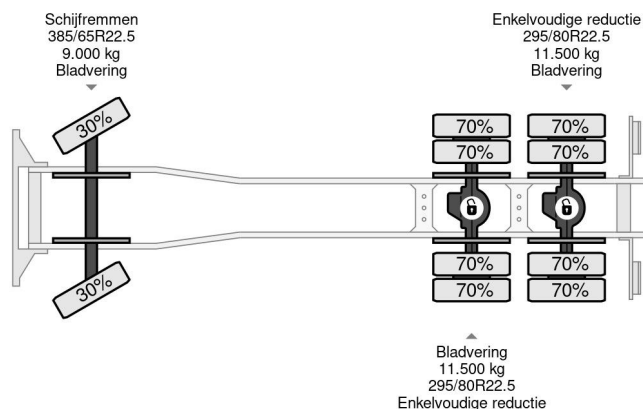

MAN 6X4 + PALFINGER PK17502 + TIPPER - FULL STEEL SUSP. - MANUAL GEAR - EURO 3

COMMON

Prijs	€ 23.950,- ex btw
Id	MA449650-K
Merk	MAN
Type	6X4 + PALFINGER PK17502 + TIPPER - FULL STEEL SUSP. - MANUAL GEAR - EURO 3
Bouwjaar	2006
Tellerstand	615.131 km
Opbouw	Kraanwagen
Max. gewicht	26.000 kg
Emissieklasse	3

MAN TGA 26.390 6X4 + PALFINGER PK17502 + TIPPER - F...

Referentienummer: MA449650-K

PROPERTIES

Datum eerste toelating	09-06-2006
Brandstof	Diesel
Transmissie	Handgeschakeld
Voertuigidentificatienummer	WMAH26ZZ56M449650
Asconfiguratie	6x4
Aantal assen	3
Ledig gewicht	14.595 kg
Vermogen in kw	287
Vermogen in pk	390
Laadgewicht	11.405 kg