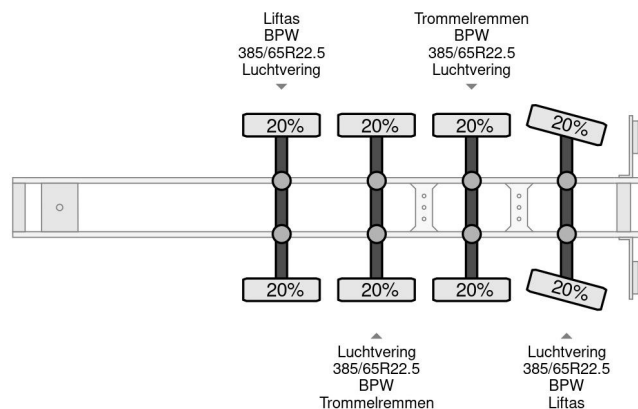

ACCESSOIRES

- Antiblokkeersysteem

BESCHRIJVING