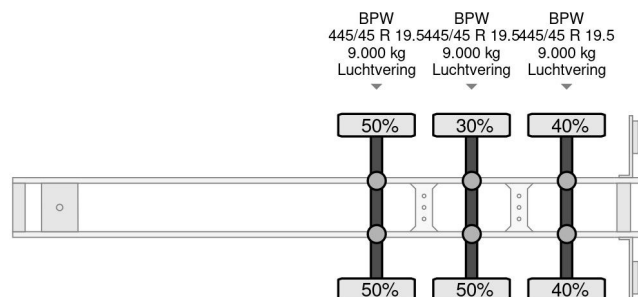

Van Hool 3x BPW L1362 W247 H300

COMMON

Prijs	€ 2.950,- ex btw
Id	VH408725
Merk	Van Hool
Type	3x BPW L1362 W247 H300
Bouwjaar	2006
Opbouw	Huifzeil
Max. gewicht	39.000 kg

PROPERTIES

Datum eerste toelating	13-10-2006
Apk-vervaldatum	25-10-2020
Kentekenplaat	OJ-50-JX
Voertuigidentificatienummer	YE13B2011ZB408725
Aantal assen	3
Ledig gewicht	7.200 kg
Wielbasis	902 cm
Opbouw afmetingen (l/b/h)	
Laadgewicht	31.800 kg
Lengte	1.390 cm
Breedte	255 cm

Van Hool 3x BPW L1362 W247 H300

Referentienummer: VH408725

ACCESSOIRES

- Antiblokkeersysteem

BESCHRIJVING