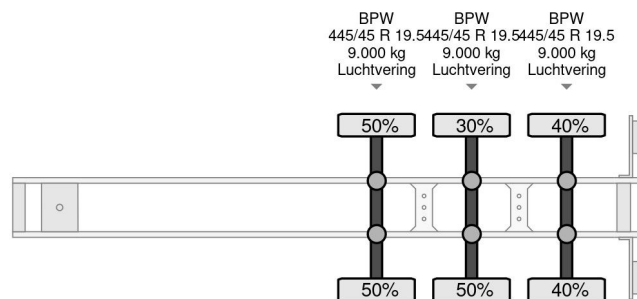

Van Hool 3x BPW L1362 W247 H300

COMMON

Prijs	€ 2.950,- ex btw
Id	VH408725
Merk	Van Hool
Type	3x BPW L1362 W247 H300
Bouwjaar	2006
Opbouw	Huifzeil
Max. gewicht	39.000 kg

PROPERTIES

Datum eerste toelating	13-10-2006
Apk-vervaldatum	25-10-2020
Kentekenplaat	OJ-50-JX
Voertuigidentificatienummer	YE13B2011ZB408725
Aantal assen	3
Ledig gewicht	7.200 kg
Wielbasis	902 cm
Opbouw afmetingen (l/b/h)	
Laadgewicht	31.800 kg
Lengte	1.390 cm
Breedte	255 cm

Van Hool 3x BPW L1362 W247 H300

Referentienummer: VH408725

ACCESSOIRES

- Antiblokkeersysteem

BESCHRIJVING