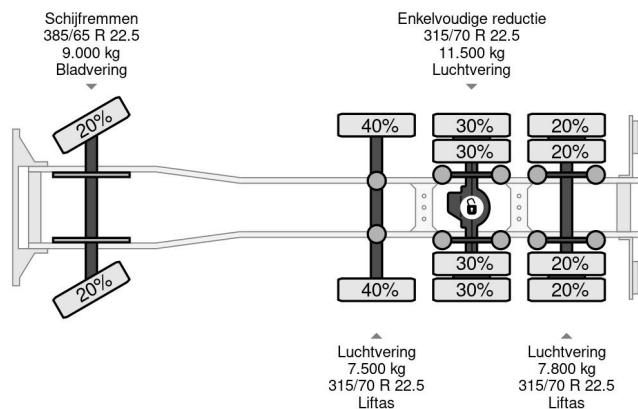

DAF XF 460 SC 8X2 EURO 6 BDF SYSTEEM

Referentienummer: DA018510