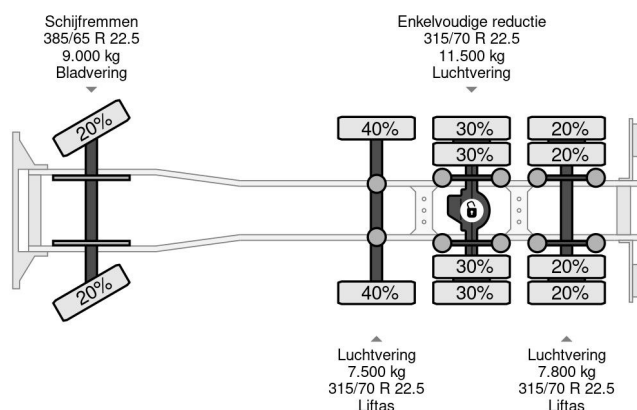

Referentienummer: DA018510