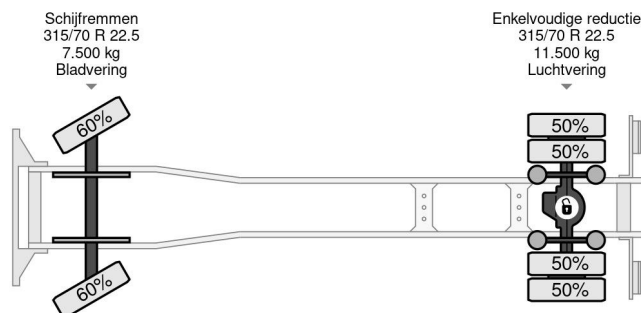

DAF 4X2 EURO 6 418.609km BOX 8.5mtr

COMMON

Prijs	€ 24.950,- ex btw
Id	DA445759
Merk	DAF
Type	4X2 EURO 6 418.609km BOX 8.5mtr
Bouwjaar	2016
Tellerstand	418.609 km
Opbouw	Schuifzeil
Max. gewicht	19.000 kg
Emissieklasse	6

DAF LF 250 4X2 EURO 6 418.609km BOX 8.5mtr

Referentienummer: DA445759

PROPERTIES

Datum eerste toelating	04-10-2016
Brandstof	Diesel
Transmissie	Automaat
Voertuigidentificatienummer	XLRAEL3700L445759
Asconfiguratie	4x2
Aantal assen	2
Ledig gewicht	8.550 kg
Aantal cilinders	6
Opbouw afmetingen (l/b/h)	
Laadgewicht	10.450 kg