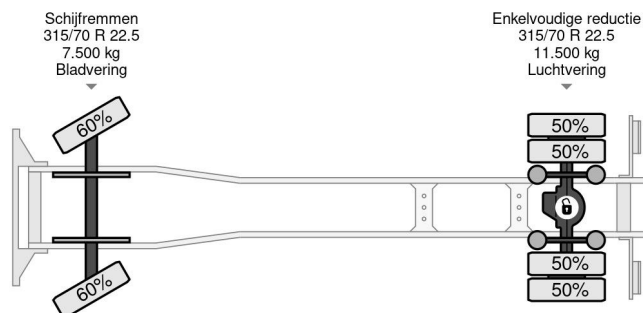

DAF 4X2 EURO 6 418.609km BOX 8.5mtr

COMMON

Prijs	€ 25.950,- ex btw
Id	DA445759
Merk	DAF
Type	4X2 EURO 6 418.609km BOX 8.5mtr
Bouwjaar	2016
Tellerstand	418.609 km
Opbouw	Schuifzeil
Max. gewicht	19.000 kg
Emissieklasse	6

DAF LF 250 4X2 EURO 6 418.609km BOX 8.5mtr

Referentienummer: DA445759

PROPERTIES

Datum eerste toelating	04-10-2016
Brandstof	Diesel
Transmissie	Automaat
Voertuigidentificatienummer	XLRAEL3700L445759
Asconfiguratie	4x2
Aantal assen	2
Ledig gewicht	8.550 kg
Aantal cilinders	6
Opbouw afmetingen (l/b/h)	
Laadgewicht	10.450 kg