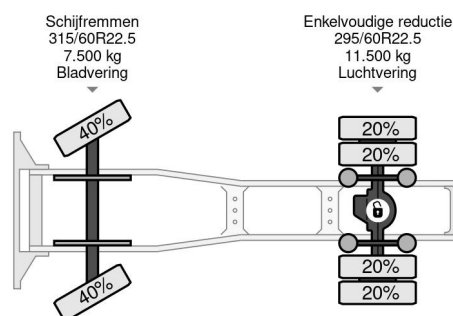

PROPERTIES

Datum eerste toelating	27-12-2013
Kentekenplaat	16-BDL-7
Brandstof	Diesel
Transmissie	Automaat
Voertuigidentificatienummer	XLRTE85MC0G017839
Asconfiguratie	4x2
Aantal assen	2
Ledig gewicht	7.452 kg
Aantal cilinders	6
Vermogen in kw	265
Vermogen in pk	360
Wielbasis	380 cm
Laadgewicht	11.148 kg
Lengte	617 cm
Breedte	255 cm

DAF CF 85.360 4X2 EEV - EURO 5 - NL TRUCK - MEGA

Referentienummer: DA017839

BESCHRIJVING