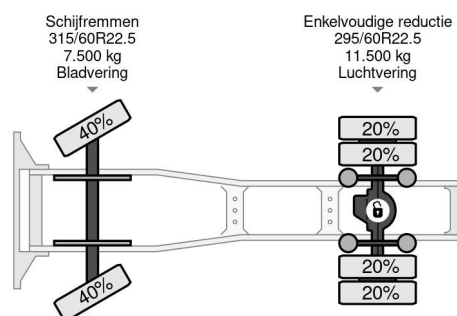

PROPERTIES

Datum eerste toelating	27-12-2013
Kentekenplaat	16-BDL-7
Brandstof	Diesel
Transmissie	Automaat
Voertuigidentificatienummer	XLRTE85MC0G017839
Asconfiguratie	4x2
Aantal assen	2
Ledig gewicht	7.452 kg
Aantal cilinders	6
Vermogen in kw	265
Vermogen in pk	360
Wielbasis	380 cm
Laadgewicht	11.148 kg
Lengte	617 cm
Breedte	255 cm

DAF CF 85.360 4X2 EEV - EURO 5 - NL TRUCK - MEGA

Referentienummer: DA017839

BESCHRIJVING