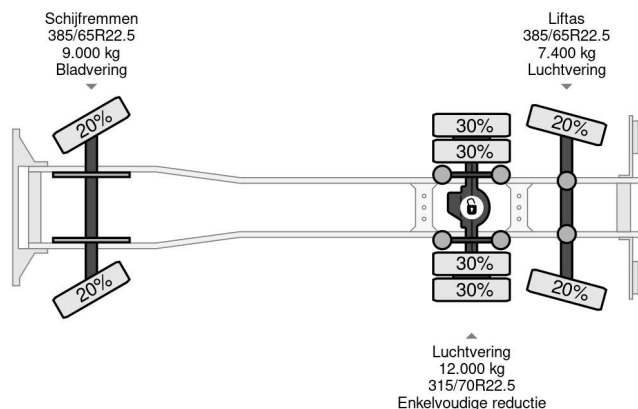

DAF SSC 6X2 - EURO 5 - 793.995 KM - CHASSIS

COMMON

Prijs	€ 11.950,- ex btw
Id	DA876548
Merk	DAF
Type	SSC 6X2 - EURO 5 - 793.995 KM - CHASSIS
Bouwjaar	2010
Tellerstand	793.995 km
Opbouw	Chassis cabine
Max. gewicht	26.000 kg
Emissieklasse	5

DAF XF 105.460 SSC 6X2 - EURO 5 - 793.995 KM - CHASSIS

Referentienummer: DA876548

PROPERTIES

Datum eerste toelating	18-05-2010
Brandstof	Diesel
Transmissie	Automaat
Voertuigidentificatienummer	XLRAS48MS0E876548
Asconfiguratie	6x2
Aantal assen	3
Ledig gewicht	9.158 kg
Laadgewicht	16.842 kg