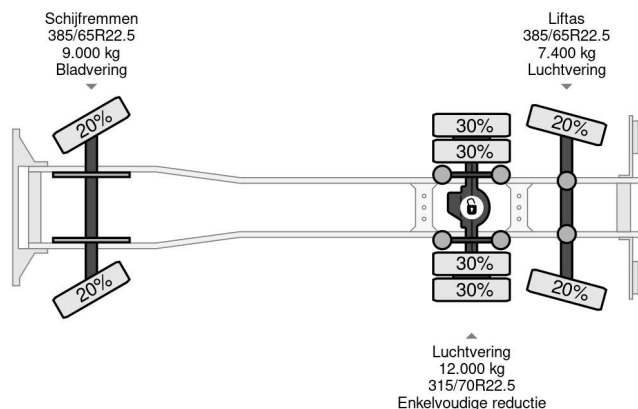

## DAF SSC 6X2 - EURO 5 - 793.995 KM - CHASSIS

### COMMON

Prijs	€ 11.950,- ex btw
Id	DA876548
Merk	DAF
Type	SSC 6X2 - EURO 5 - 793.995 KM - CHASSIS
Bouwjaar	2010
Tellerstand	793.995 km
Opbouw	Chassis cabine
Max. gewicht	26.000 kg
Emissieklasse	5

DAF XF 105.460 SSC 6X2 - EURO 5 - 793.995 KM - CHASSIS

### PROPERTIES

Datum eerste toelating	18-05-2010
Brandstof	Diesel
Transmissie	Automaat
Voertuigidentificatienummer	XLRAS48MS0E876548
Asconfiguratie	6x2
Aantal assen	3
Ledig gewicht	9.158 kg
Laadgewicht	16.842 kg