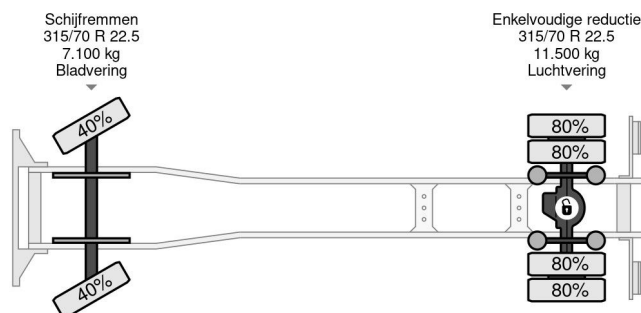

Mercedes-Benz 1923 + 2011 FASSI F110 + 2011 VDS HOOKLIFT

COMMON

Prijs	€ 24.950,- ex btw
Id	MB898745-K
Merk	Mercedes-Benz
Type	1923 + 2011 FASSI F110 + 2011 VDS HOOKLIFT
Bouwjaar	2004
Tellerstand	589.468 km
Opbouw	Kraanwagen
Max. gewicht	19.000 kg
Emissieklasse	3

Mercedes-Benz Atego 1923 + 2011 FASSI F110 + 2011 ... 4x2

Referentienummer: MB898745-K

PROPERTIES

Datum eerste toelating	08-03-2004
Brandstof	Diesel
Transmissie	Handgeschakeld
Voertuigidentificatienummer	WDB9505371K898746
Asconfiguratie	4x2
Aantal assen	2
Ledig gewicht	9.190 kg
Laadgewicht	9.810 kg