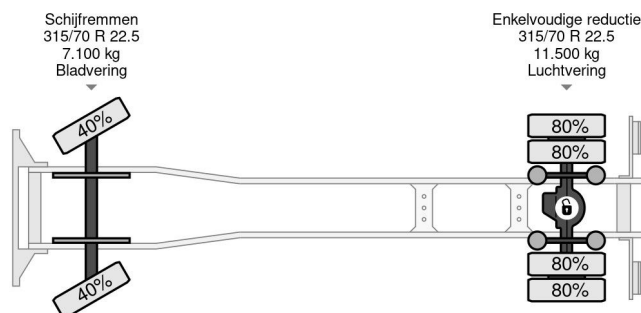

Mercedes-Benz LS 1923 ATEGO + 2011 FASSI F110 + ... 4x2

Referentienummer: MB898745