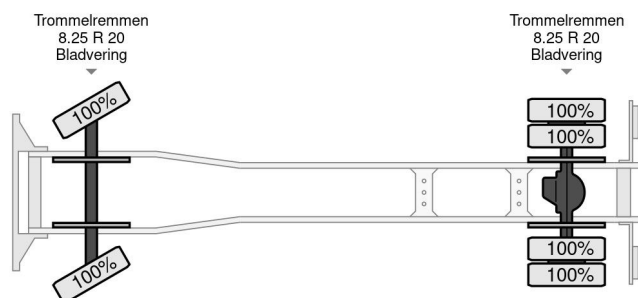

ACCESSOIRES

BESCHRIJVING

CHASSIS 540cm