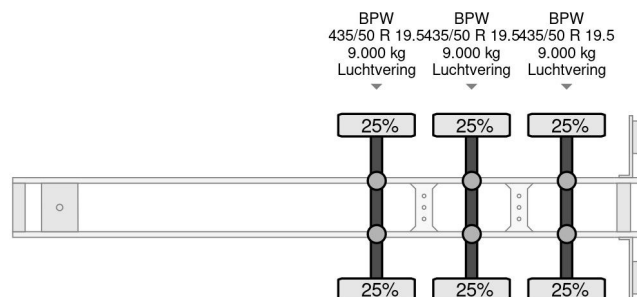

ACCESSOIRES

- Achterdeuren
- Antiblokkeersysteem

BESCHRIJVING