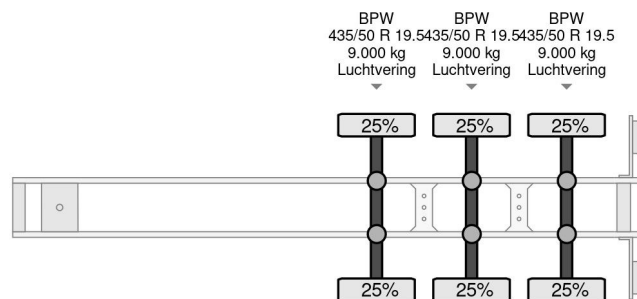

ACCESSOIRES

- Achterdeuren
- Antiblokkeersysteem

BESCHRIJVING