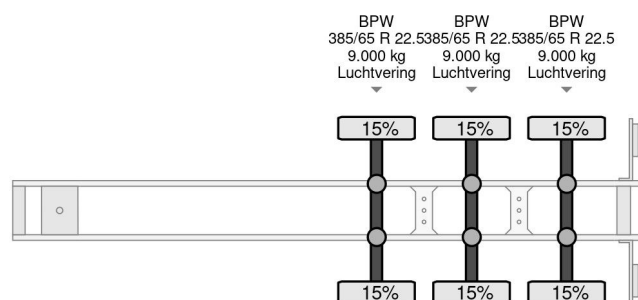

ACCESSOIRES

- Achterdeuren
- Antiblokkeersysteem

BESCHRIJVING