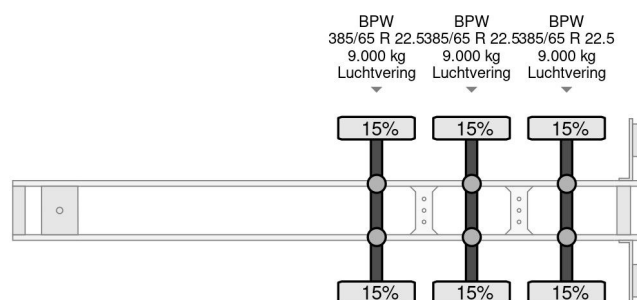

ACCESSOIRES

- Achterdeuren
- Antiblokkeersysteem

BESCHRIJVING